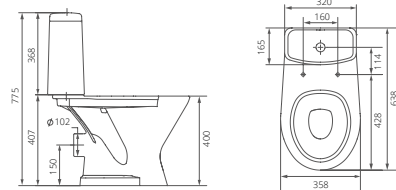

Артикул 1.3120.3.S00.11B.0

Комплектация с отверстием перелива,
с отверстием для смесителя

Мебельный умывальник

Унитаз-компакт

Артикул 1.P210.3.S00.00B.F

Комплектация комфорт:
бачок с механизмом двухрежимного
слива, чаша с горизонтальным выпуском,
сиденье с крышкой из полипропилена