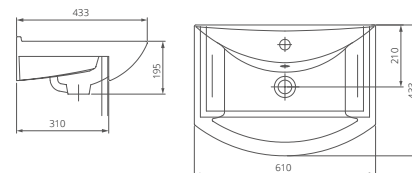

Мебельный умывальник

Артикул 1.3120.3.S00.11B.0

Комплектация с отверстием перелива,
с отверстием для смесителя