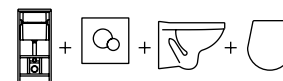

БЕСШУМНАЯ ПОДАЧА ВОДЫ
низкий уровень наполнительного клапана делает работу инсталляции практически незаметной

КОМПАКТНАЯ КОНСТРУКЦИЯ
возможность установки в малогабаритном помещении

НАГРУЗКА 400 КГ

УСИЛЕННЫЕ И РЕГУЛИРУЕМЫЕ ПО ВЫСОТЕ НОЖКИ РАМЫ
возможность установки, которые не зависят от материала стен

СТАНДАРТНЫЕ ПРИСОЕДИНИТЕЛЬНЫЕ РАЗМЕРЫ
подводка G1/2, выход в канализацию Q110 мм

ГАРАНТИЯ НА РАМУ 10 лет

БЕСШОВНЫЙ БАЧОК И ПАТРУБОК
защита от протечек

РЕГУЛИРУЕМЫЙ ОБЪЕМ СМЫВА 3/6 л
заметная экономия водопотребления

ПОЛНЫЙ КОМПЛЕКТ ДЛЯ УДОБНОЙ УСТАНОВКИ

АНТИКОРРОЗИОННОЕ ПОКРЫТИЕ