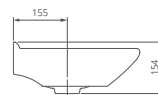

Раукомойник

Артикул 1.3131.0.S00.10B.0

Комплектация без отверстия перелива,
с отверстием для смесителя