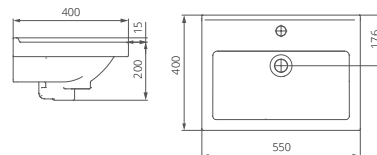

Мебельный умывальник

Артикул 1.3115.3.S00.11B.0

Комплектация с отверстием перелива,
с отверстием для смесителя,
возможна установка на кронштейны