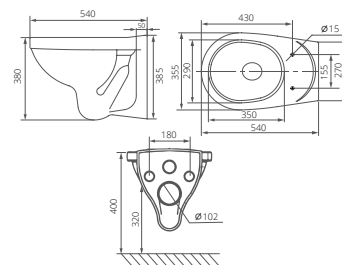

ПЭК

Артикул 1.3815.9.500.00B.0

Комплектация стандарт:
подвесной унитаз с полипропиленовым сиденьем, инсталляция, панель смыва хромированная глянцевая

Артикул 1.3816.4.500.00B.0

Комплектация комфорт:
подвесной унитаз с полипропиленовым сиденьем с функцией мягкого закрывания, инсталляция, панель смыва хромированная глянцевая