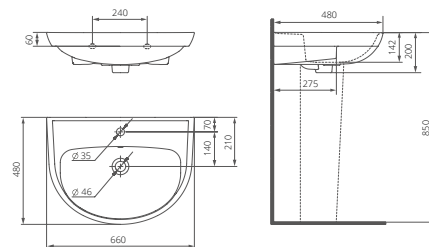

- Умывальник на пьедестал**
- Артикул 1.3117.6.S00.11B.0
 Комплектация с отверстием перелива
 с отверстием для смесителя,
 возможна установка на кронштейны
- Артикул 1.3117.6.S00.01B.0
 Комплектация с отверстием для перелива,
 без отверстия для смесителя,
 возможна установка на кронштейны