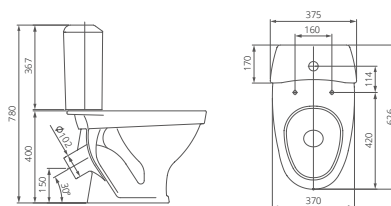

Унитаз-компакт

Артикул 1.P201.8.S00.00B.F

Комплектация стандарт: бачок с механизмом однорежимного слива, чаша с косым выпуском, сиденье с крышкой из полипропилена

Воронкообразная чаша

Каскадный смыв

Артикул	цвет
1.P201.8.S01.00B.F	крап на белом
1.P201.8.S04.00B.F	салатовый
1.P201.8.S06.00B.F	голубой
1.P201.8.S07.00B.F	бежевый