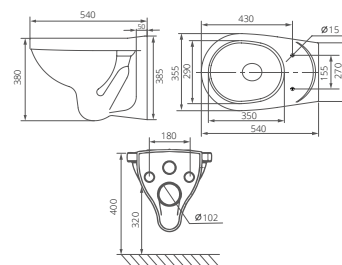

ПЭК

Артикул 1.3815.9.500.00B.2

Комплектация стандарт:
подвесной унитаз с полипропиленовым сиденьем, инсталляция, панель смыва белого цвета

Артикул 1.3816.4.500.00B.2

Комплектация комфорт:
подвесной унитаз с полипропиленовым сиденьем с функцией мягкого закрывания, инсталляция, панель смыва белого цвета